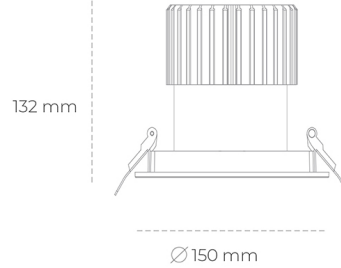

DOWNLIGHT SHERIFF I 930 19W 55° GREY | ON/OFF

LED	COB
Barwa światła	3000 [K] |
CRI	90
Strumień led chip	2305 [lm]
Strumień światła z oprawy	1844 [lm]
Zasilanie systemu	19 [W]
Wydajność oprawy oświetleniowej	97 [lm/W]
Kąt świecenia	36°
Sterowanie	ON/OFF
MacAdam	3 SDCM

Downlight LED

Oprawa typu downlight przeznaczona do montażu w sufitach podwieszanych. Stopień ochrony IP65. Obudowa oprawy wykonana ze stopów aluminium. Posiada szklaną przesłonę. Dostępna w kolorze białym, czarnym oraz na zamówienie istnieje możliwość lakierowania na dowolny kolor z palety RAL. Dostępny odbłyśnik o kącie 55 stopni. Maksymalna moc lampy to 37W.

OPRAWA

Waga	1 [kg]
Ochronność IP , IK , klasa	IP 65, IK 3,
Kolor oprawy	GREY
Rodzaj przesłony	Glass
Napięcie zasilania	220-240V 50-60Hz

Uwaga: Wszystkie dane są wartościami typowymi. Tolerancja pomiarów +/-10%. Funkcje systemu mogą ulec zmianie wraz z ulepszeniami produktu ze względu na postęp techniczny.

OPCJE

kolor oprawy do wyboru z palety RAL - na zapytanie, przesłona antyodbleniowa "plaster miodu", możliwość sterowania mocą świecenia za pomocą systemu CASAMBI / DALI / PHASE CUT

Wygenerowano: 16.07.2024

+48 32 388 80 00

www.corra.pl
cora@cora.pl

Ulica: Ignatza Hakuby 18
41-914 Bytom, Polska