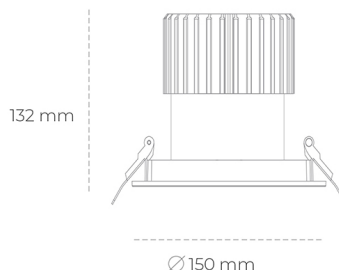

DOWNLIGHT SHERIFF I 927 19W 55° GREY | ON/OFF

LED	COB
Barwa światła	2700 [K] |
CRI	80
Strumień led chip	2222 [lm]
Strumień światła z oprawy	1777 [lm]
Zasilanie systemu	19 [W]
Wydajność oprawy oświetleniowej	94 [lm/W]
Kąt świecenia	36°
Sterowanie	ON/OFF
MacAdam	3 SDCM

Downlight LED

Oprawa typu downlight przeznaczona do montażu w sufitach podwieszanych. Stopień ochrony IP65. Obudowa oprawy wykonana ze stopów aluminium. Posiada szklaną przesłonę. Dostępna w kolorze białym, czarnym oraz na zamówienie istnieje możliwość lakierowania na dowolny kolor z palety RAL. Dostępny odbłyśnik o kącie 55 stopni. Maksymalna moc lampy to 37W.

OPRAWA

Waga	1 [kg]
Ochronność IP , IK , klasa	IP 65, IK 3,
Kolor oprawy	GREY
Rodzaj przesłony	Glass
Napięcie zasilania	220-240V 50-60Hz

Uwaga: Wszystkie dane są wartościami typowymi. Tolerancja pomiarów +/-10%. Funkcje systemu mogą ulec zmianie wraz z ulepszeniami produktu ze względu na postęp techniczny.

OPCJE

kolor oprawy do wyboru z palety RAL - na zapytanie, przesłona antyodbleniowa "plaster miodu", możliwość sterowania mocą świecenia za pomocą systemu CASAMBI / DALI / PHASE CUT

Wygenerowano: 16.07.2024

+48 32 388 80 00

www.cora.pl
cora@cora.pl

Ulica: Ignatza Hakuby 18
41-914 Bytom, Polska