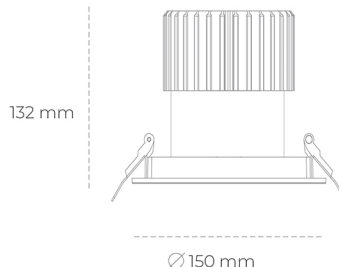

DOWNLIGHT SHERIFF I 850 10W 55° GREY | ON/OFF

LED	COB
Barwa światła	5000 [K] |
CRI	80
Strumień led chip	1447 [lm]
Strumień światła z oprawy	1157 [lm]
Zasilanie systemu	10 [W]
Wydajność oprawy oświetleniowej	116 [lm/W]
Kąt świecenia	36°
Sterowanie	ON/OFF
MacAdam	3 SDCM

Downlight LED

Oprawa typu downlight przeznaczona do montażu w sufitach podwieszanych. Stopień ochrony IP65. Obudowa oprawy wykonana ze stopów aluminium. Posiada szklaną przesłonę. Dostępna w kolorze białym, czarnym oraz na zamówienie istnieje możliwość lakierowania na dowolny kolor z palety RAL. Dostępny odbłyśnik o kącie 55 stopni. Maksymalna moc lampy to 37W.

OPRAWA

Waga	1 [kg]
Ochronność IP , IK , klasa	IP 65, IK 3,
Kolor oprawy	GREY
Rodzaj przesłony	Glass
Napięcie zasilania	220-240V 50-60Hz

Uwaga: Wszystkie dane są wartościami typowymi. Tolerancja pomiarów +/-10%. Funkcje systemu mogą ulec zmianie wraz z ulepszeniami produktu ze względu na postęp techniczny.

OPCJE

kolor oprawy do wyboru z palety RAL - na zapytanie, przesłona antyodbleniowa "plaster miodu", możliwość sterowania mocą świecenia za pomocą systemu CASAMBI / DALI / PHASE CUT

Wygenerowano: 16.07.2024

+48 32 388 80 00

www.cora.pl
cora@cora.pl

Ulica: Ignatza Hakuby 18
41-914 Bytom, Polska