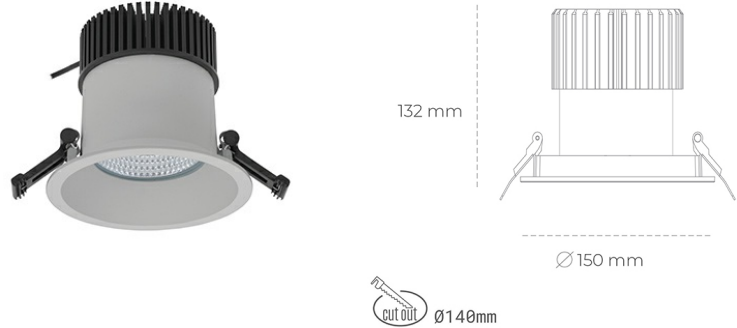

DOWNLIGHT SHERIFF I 840 37W 55° GREY | ON/OFF

LED	COB
Barwa światła	4000 [K] |
CRI	80
Strumień led chip	5394 [lm]
Strumień światła z oprawy	4315 [lm]
Zasilanie systemu	37 [W]
Wydajność oprawy oświetleniowej	117 [lm/W]
Kąt świecenia	ON/OFF
Sterowanie	3 SDCM
MacAdam	

Downlight LED

Oprawa typu downlight przeznaczona do montażu w sufitach podwieszanych. Stopień ochrony IP65. Obudowa oprawy wykonana ze stopów aluminium. Posiada szklaną przesłonę. Dostępna w kolorze białym, czarnym oraz na zamówienie istnieje możliwość lakierowania na dowolny kolor z palety RAL. Dostępny odbłyśnik o kącie 55 stopni. Maksymalna moc lampy to 37W.

OPRAWA

Waga	1 [kg]
Ochronność IP , IK , klasa	IP 65, IK 3,
Kolor oprawy	BLACK
Rodzaj przesłony	Glass
Napięcie zasilania	220-240V 50-60Hz

Uwaga: Wszystkie dane są wartościami typowymi. Tolerancja pomiarów +/-10%. Funkcje systemu mogą ulec zmianie wraz z ulepszeniami produktu ze względu na postęp techniczny.

OPCJE

kolor oprawy do wyboru z palety RAL - na zapytanie, przesłona antyodblśniowa "plaster miodu", możliwość sterowania mocą świecenia za pomocą systemu CASAMBI / DALI / PHASE CUT

Wygenerowano: 17.09.2024