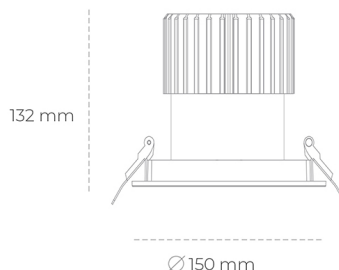

DOWNLIGHT SHERIFF I 840 31W 55° GREY | ON/OFF

LED	COB
Barwa światła	4000 [K] |
CRI	80
Strumień led chip	4542 [lm]
Strumień światła z oprawy	3633 [lm]
Zasilanie systemu	31 [W]
Wydajność oprawy oświetleniowej	117 [lm/W]
Kąt świecenia	36°
Sterowanie	ON/OFF
MacAdam	3 SDCM

Downlight LED

Oprawa typu downlight przeznaczona do montażu w sufitach podwieszanych. Stopień ochrony IP65. Obudowa oprawy wykonana ze stopów aluminium. Posiada szklaną przesłonę. Dostępna w kolorze białym, czarnym oraz na zamówienie istnieje możliwość lakierowania na dowolny kolor z palety RAL. Dostępny odbłyśnik o kącie 55 stopni. Maksymalna moc lampy to 37W.

OPRAWA

Waga	1 [kg]
Ochronność IP , IK , klasa	IP 65, IK 3,
Kolor oprawy	GREY
Rodzaj przesłony	Glass
Napięcie zasilania	220-240V 50-60Hz

Uwaga: Wszystkie dane są wartościami typowymi. Tolerancja pomiarów +/-10%. Funkcje systemu mogą ulec zmianie wraz z ulepszeniami produktu ze względu na postęp techniczny.

OPCJE

kolor oprawy do wyboru z palety RAL - na zapytanie, przesłona antyodbleniowa "plaster miodu", możliwość sterowania mocą świecenia za pomocą systemu CASAMBI / DALI / PHASE CUT

Wygenerowano: 16.07.2024

+48 32 388 80 00

www.corra.pl
cora@cora.pl

Ulica: Ignatza Hakuby 18
41-914 Bytom, Polska