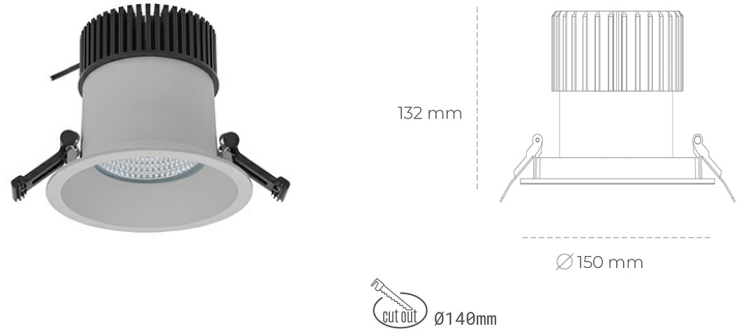

DOWNLIGHT SHERIFF I 840 21W 55° GREY | ON/OFF

LED	COB
Barwa światła	4000 [K] |
CRI	80
Strumień led chip	3122 [lm]
Strumień światła z oprawy	2497 [lm]
Zasilanie systemu	21 [W]
Wydajność oprawy oświetleniowej	119 [lm/W]
Kąt świecenia	ON/OFF
Sterowanie	3 SDCM
MacAdam	

Downlight LED

Oprawa typu downlight przeznaczona do montażu w sufitach podwieszanych. Stopień ochrony IP65. Obudowa oprawy wykonana ze stopów aluminium. Posiada szklaną przesłonę. Dostępna w kolorze białym, czarnym oraz na zamówienie istnieje możliwość lakierowania na dowolny kolor z palety RAL. Dostępny odbłyśnik o kącie 55 stopni. Maksymalna moc lampy to 37W.

OPRAWA

Waga	1 [kg]
Ochronność IP , IK , klasa	IP 65, IK 3,
Kolor oprawy	BLACK
Rodzaj przesłony	Glass
Napięcie zasilania	220-240V 50-60Hz

Uwaga: Wszystkie dane są wartościami typowymi. Tolerancja pomiarów +/-10%. Funkcje systemu mogą ulec zmianie wraz z ulepszeniami produktu ze względu na postęp techniczny.

OPCJE

kolor oprawy do wyboru z palety RAL - na zapytanie, przesłona antyodbleniowa "plaster miodu", możliwość sterowania mocą świecenia za pomocą systemu CASAMBI / DALI / PHASE CUT

Wygenerowano: 17.09.2024