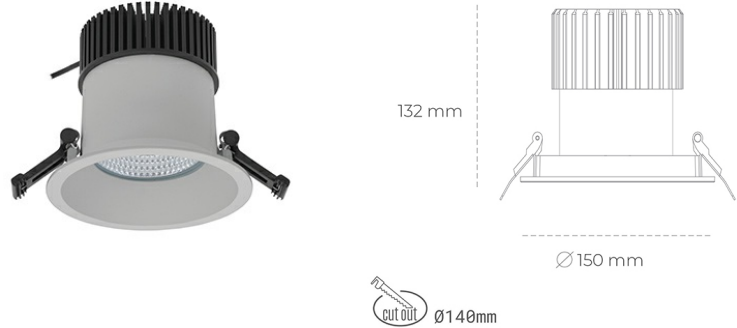

DOWNLIGHT SHERIFF I 840 14W 55° GREY | ON/OFF

LED	COB
Barwa światła	4000 [K] |
CRI	80
Strumień led chip	1987 [lm]
Strumień światła z oprawy	1589 [lm]
Zasilanie systemu	14 [W]
Wydajność oprawy oświetleniowej	114 [lm/W]
Kąt świecenia	ON/OFF
Sterowanie	3 SDCM
MacAdam	

Downlight LED

Oprawa typu downlight przeznaczona do montażu w sufitach podwieszanych. Stopień ochrony IP65. Obudowa oprawy wykonana ze stopów aluminium. Posiada szklaną przesłonę. Dostępna w kolorze białym, czarnym oraz na zamówienie istnieje możliwość lakierowania na dowolny kolor z palety RAL. Dostępny odbłyśnik o kącie 55 stopni. Maksymalna moc lampy to 37W.

OPRAWA

Waga	1 [kg]
Ochronność IP , IK , klasa	IP 65, IK 3,
Kolor oprawy	BLACK
Rodzaj przesłony	Glass
Napięcie zasilania	220-240V 50-60Hz

Uwaga: Wszystkie dane są wartościami typowymi. Tolerancja pomiarów +/-10%. Funkcje systemu mogą ulec zmianie wraz z ulepszeniami produktu ze względu na postęp techniczny.

OPCJE

kolor oprawy do wyboru z palety RAL - na zapytanie, przesłona antyodbleniowa "plaster miodu", możliwość sterowania mocą świecenia za pomocą systemu CASAMBI / DALI / PHASE CUT

Wygenerowano: 17.09.2024