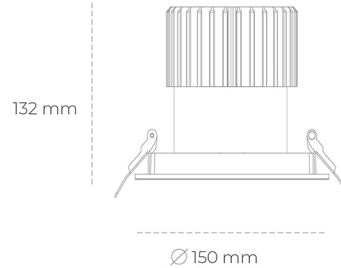

DOWNLIGHT SHERIFF I 835 10W 55° GREY | ON/OFF

LED	COB
Barwa światła	3500 [K] |
CRI	80
Strumień led chip	1391 [lm]
Strumień światła z oprawy	1112 [lm]
Zasilanie systemu	10 [W]
Wydajność oprawy oświetleniowej	111 [lm/W]
Kąt świecenia	36°
Sterowanie	ON/OFF
MacAdam	3 SDCM

Downlight LED

Oprawa typu downlight przeznaczona do montażu w sufitach podwieszanych. Stopień ochrony IP65. Obudowa oprawy wykonana ze stopów aluminium. Posiada szklaną przesłonę. Dostępna w kolorze białym, czarnym oraz na zamówienie istnieje możliwość lakierowania na dowolny kolor z palety RAL. Dostępny odbłyśnik o kącie 55 stopni. Maksymalna moc lampy to 37W.

OPRAWA

Waga	1 [kg]
Ochronność IP , IK , klasa	IP 65, IK 3,
Kolor oprawy	GREY
Rodzaj przesłony	Glass
Napięcie zasilania	220-240V 50-60Hz

Uwaga: Wszystkie dane są wartościami typowymi. Tolerancja pomiarów +/-10%. Funkcje systemu mogą ulec zmianie wraz z ulepszeniami produktu ze względu na postęp techniczny.

OPCJE

kolor oprawy do wyboru z palety RAL - na zapytanie, przesłona antyodbleniowa "plaster miodu", możliwość sterowania mocą świecenia za pomocą systemu CASAMBI / DALI / PHASE CUT

Wygenerowano: 16.07.2024

+48 32 388 80 00

www.cora.pl
cora@cora.pl

Ulica: Ignatza Hakuby 18
41-914 Bytom, Polska