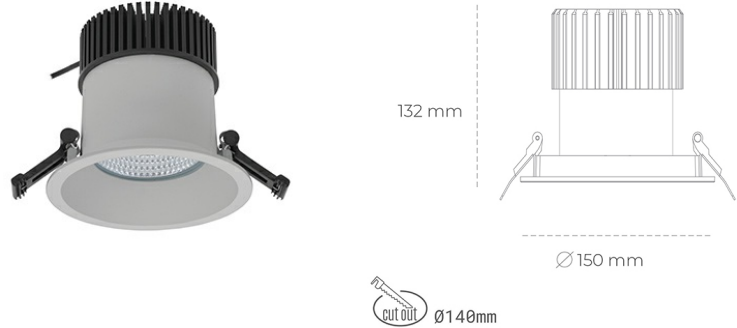

DOWNLIGHT SHERIFF I 830 25W 55° GREY | ON/OFF

LED	COB
Barwa światła	3000 [K] |
CRI	80
Strumień led chip	3538 [lm]
Strumień światła z oprawy	2830 [lm]
Zasilanie systemu	25 [W]
Wydajność oprawy oświetleniowej	113 [lm/W]
Kąt świecenia	ON/OFF
Sterowanie	3 SDCM
MacAdam	

Downlight LED

Oprawa typu downlight przeznaczona do montażu w sufitach podwieszanych. Stopień ochrony IP65. Obudowa oprawy wykonana ze stopów aluminium. Posiada szklaną przesłonę. Dostępna w kolorze białym, czarnym oraz na zamówienie istnieje możliwość lakierowania na dowolny kolor z palety RAL. Dostępny odbłyśnik o kącie 55 stopni. Maksymalna moc lampy to 37W.

OPRAWA

Waga	1 [kg]
Ochronność IP , IK , klasa	IP 65, IK 3,
Kolor oprawy	BLACK
Rodzaj przesłony	Glass
Napięcie zasilania	220-240V 50-60Hz

Uwaga: Wszystkie dane są wartościami typowymi. Tolerancja pomiarów +/-10%. Funkcje systemu mogą ulec zmianie wraz z ulepszeniami produktu ze względu na postęp techniczny.

OPCJE

kolor oprawy do wyboru z palety RAL - na zapytanie, przesłona antyodbleniowa "plaster miodu", możliwość sterowania mocą świecenia za pomocą systemu CASAMBI / DALI / PHASE CUT

Wygenerowano: 17.09.2024