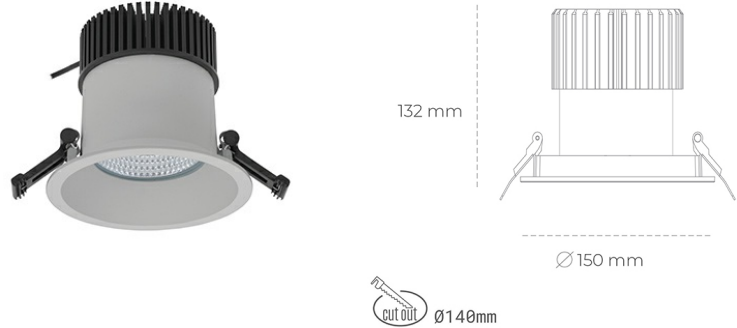

DOWNLIGHT SHERIFF I 830 14W 55° GREY | ON/OFF

LED	COB
Barwa światła	3000 [K] |
CRI	80
Strumień led chip	1905 [lm]
Strumień światła z oprawy	1524 [lm]
Zasilanie systemu	14 [W]
Wydajność oprawy oświetleniowej	109 [lm/W]
Kąt świecenia	ON/OFF
Sterowanie	3 SDCM
MacAdam	

Downlight LED

Oprawa typu downlight przeznaczona do montażu w sufitach podwieszanych. Stopień ochrony IP65. Obudowa oprawy wykonana ze stopów aluminium. Posiada szklaną przesłonę. Dostępna w kolorze białym, czarnym oraz na zamówienie istnieje możliwość lakierowania na dowolny kolor z palety RAL. Dostępny odbłyśnik o kącie 55 stopni. Maksymalna moc lampy to 37W.

OPRAWA

Waga	1 [kg]
Ochronność IP , IK , klasa	IP 65, IK 3,
Kolor oprawy	BLACK
Rodzaj przesłony	Glass
Napięcie zasilania	220-240V 50-60Hz

Uwaga: Wszystkie dane są wartościami typowymi. Tolerancja pomiarów +/-10%. Funkcje systemu mogą ulec zmianie wraz z ulepszeniami produktu ze względu na postęp techniczny.

OPCJE

kolor oprawy do wyboru z palety RAL - na zapytanie, przesłona antyodbleniowa "plaster miodu", możliwość sterowania mocą świecenia za pomocą systemu CASAMBI / DALI / PHASE CUT

Wygenerowano: 17.09.2024