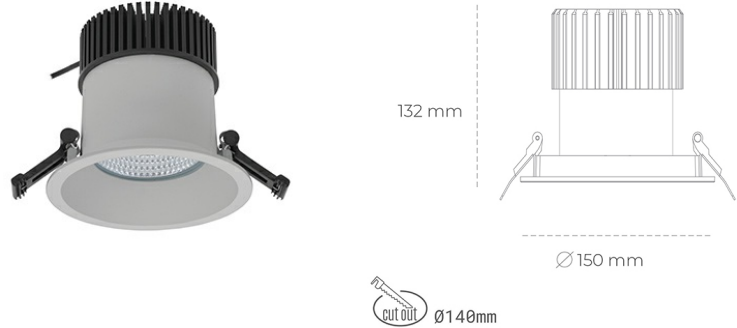

DOWNLIGHT SHERIFF I 827 27W 55° GREY | ON/OFF

LED	COB
Barwa światła	2700 [K] |
CRI	80
Strumień led chip	3772 [lm]
Strumień światła z oprawy	3017 [lm]
Zasilanie systemu	27 [W]
Wydajność oprawy oświetleniowej	112 [lm/W]
Kąt świecenia	ON/OFF
Sterowanie	3 SDCM
MacAdam	

Downlight LED

Oprawa typu downlight przeznaczona do montażu w sufitach podwieszanych. Stopień ochrony IP65. Obudowa oprawy wykonana ze stopów aluminium. Posiada szklaną przesłonę. Dostępna w kolorze białym, czarnym oraz na zamówienie istnieje możliwość lakierowania na dowolny kolor z palety RAL. Dostępny odbłyśnik o kącie 55 stopni. Maksymalna moc lampy to 37W.

OPRAWA

Waga	1 [kg]
Ochronność IP , IK , klasa	IP 65, IK 3,
Kolor oprawy	BLACK
Rodzaj przesłony	Glass
Napięcie zasilania	220-240V 50-60Hz

Uwaga: Wszystkie dane są wartościami typowymi. Tolerancja pomiarów +/-10%. Funkcje systemu mogą ulec zmianie wraz z ulepszeniami produktu ze względu na postęp techniczny.

OPCJE

kolor oprawy do wyboru z palety RAL - na zapytanie, przesłona antyodbleniowa "plaster miodu", możliwość sterowania mocą świecenia za pomocą systemu CASAMBI / DALI / PHASE CUT

Wygenerowano: 17.09.2024