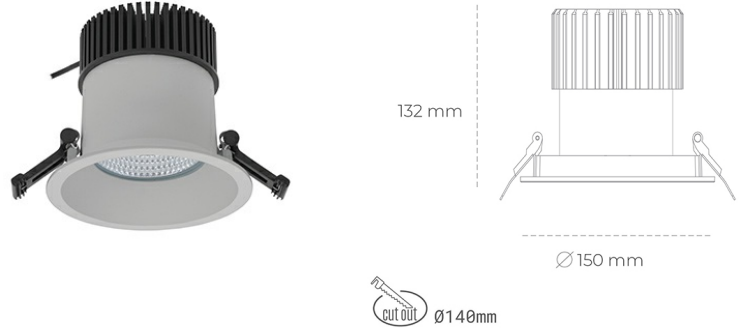

DOWNLIGHT SHERIFF I 827 10W 55° GREY | ON/OFF

LED	COB
Barwa światła	2700 [K] |
CRI	80
Strumień led chip	1347 [lm]
Strumień światła z oprawy	1077 [lm]
Zasilanie systemu	10 [W]
Wydajność oprawy oświetleniowej	108 [lm/W]
Kąt świecenia	ON/OFF
Sterowanie	3 SDCM
MacAdam	

Downlight LED

Oprawa typu downlight przeznaczona do montażu w sufitach podwieszanych. Stopień ochrony IP65. Obudowa oprawy wykonana ze stopów aluminium. Posiada szklaną przesłonę. Dostępna w kolorze białym, czarnym oraz na zamówienie istnieje możliwość lakierowania na dowolny kolor z palety RAL. Dostępny odbłyśnik o kącie 55 stopni. Maksymalna moc lampy to 37W.

OPRAWA

Waga	1 [kg]
Ochronność IP , IK , klasa	IP 65, IK 3,
Kolor oprawy	BLACK
Rodzaj przesłony	Glass
Napięcie zasilania	220-240V 50-60Hz

Uwaga: Wszystkie dane są wartościami typowymi. Tolerancja pomiarów +/-10%. Funkcje systemu mogą ulec zmianie wraz z ulepszeniami produktu ze względu na postęp techniczny.

OPCJE

kolor oprawy do wyboru z palety RAL - na zapytanie, przesłona antyodbleniowa "plaster miodu", możliwość sterowania mocą świecenia za pomocą systemu CASAMBI / DALI / PHASE CUT

Wygenerowano: 17.09.2024