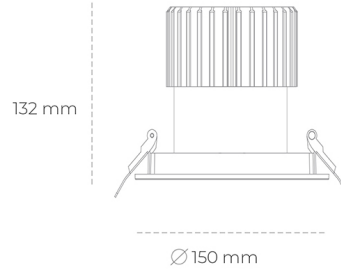

SHERIFF I FAMILY

LED	COB
Barwa światła	2700 [K] |
CRI	80
Strumień led chip	895-5811 [lm]
Strumień światła z oprawy	#ARG! [lm]
Zasilanie systemu	10-37 [W]
Wydajność oprawy oświetleniowej	72-151 [lm/W]
Kąt świecenia	ON/OFF
Sterowanie	3 SDCM
MacAdam	

Downlight LED

Oprawa typu downlight przeznaczona do montażu w sufitach podwieszanych. Stopień ochrony IP65. Obudowa oprawy wykonana ze stopów aluminium. Posiada szklaną przesłonę. Dostępna w kolorze białym, czarnym oraz na zamówienie istnieje możliwość lakierowania na dowolny kolor z palety RAL. Dostępny odbłyśnik o kącie 55 stopni. Maksymalna moc lampy to 37W.

OPRAWA

Waga	1 [kg]
Ochronność IP , IK , klasa	IP 65, IK 3,
Kolor oprawy	GREY
Rodzaj przesłony	Glass
Napięcie zasilania	220-240V 50-60Hz

Uwaga: Wszystkie dane są wartościami typowymi. Tolerancja pomiarów +/-10%. Funkcje systemu mogą ulec zmianie wraz z ulepszeniami produktu ze względu na postęp techniczny.

OPCJE

kolor oprawy do wyboru z palety RAL - na zapytanie, przesłona antyodbleniowa "plaster miodu", możliwość sterowania mocą świecenia za pomocą systemu CASAMBI / DALI / PHASE CUT

Wygenerowano: 16.07.2024

+48 32 388 80 00

www.cora.pl
cora@cora.pl

Ulica: Ignatza Hakuby 18
41-914 Bytom, Polska