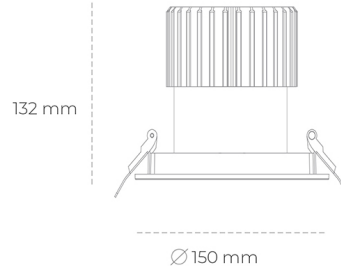

DOWNLIGHT SHERIFF I 940 27W 55° GREY PREMIUM WHITE ON/OFF

LED	COB
Barwa światła	4000 [K] PREMIUM WHITE
CRI	90
Strumień led chip	3634 [lm]
Strumień światła z oprawy	2907 [lm]
Zasilanie systemu	27 [W]
Wydajność oprawy oświetleniowej	108 [lm/W]
Kąt świecenia	36°
Sterowanie	ON/OFF
MacAdam	3 SDCM

Downlight LED

Oprawa typu downlight przeznaczona do montażu w sufitach podwieszanych. Stopień ochrony IP65. Obudowa oprawy wykonana ze stopów aluminium. Posiada szklaną przesłonę. Dostępna w kolorze białym, czarnym oraz na zamówienie istnieje możliwość lakierowania na dowolny kolor z palety RAL. Dostępny odbłyśnik o kącie 55 stopni. Maksymalna moc lampy to 37W.

OPRAWA

Waga	1 [kg]
Ochronność IP , IK , klasa	IP 65, IK 3,
Kolor oprawy	GREY
Rodzaj przesłony	Glass
Napięcie zasilania	220-240V 50-60Hz

Uwaga: Wszystkie dane są wartościami typowymi. Tolerancja pomiarów +/-10%. Funkcje systemu mogą ulec zmianie wraz z ulepszeniami produktu ze względu na postęp techniczny.

OPCJE

kolor oprawy do wyboru z palety RAL - na zapytanie, przesłona antyodświeceniowa "plaster miodu", możliwość sterowania mocą świecenia za pomocą systemu CASAMBI / DALI / PHASE CUT

Wygenerowano: 26.06.2024

+48 32 388 80 00

www.cora.pl
cora@cora.pl

Ulica: Ignatza Hakuby 18
41-914 Bytom, Polska