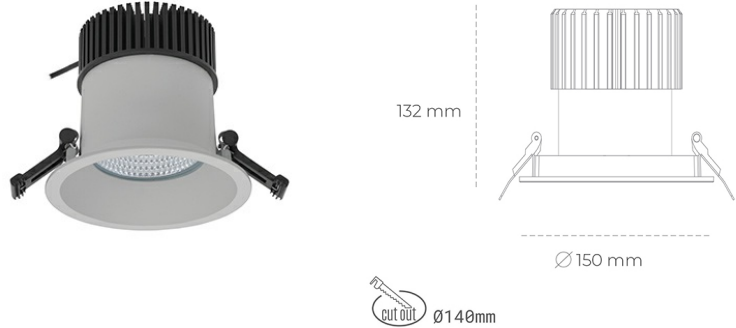

DOWNLIGHT SHERIFF I 930 20W 55° GREY PREMIUM COLOR ON/OFF

LED	COB
Barwa światła	3000 [K] PREMIUM COLOR
CRI	90
Strumień led chip	2200 [lm]
Strumień światła z oprawy	1760 [lm]
Zasilanie systemu	20 [W]
Wydajność oprawy oświetleniowej	88 [lm/W]
Kąt świecenia	ON/OFF
Sterowanie	3 SDCM
MacAdam	

Downlight LED

Oprawa typu downlight przeznaczona do montażu w sufitach podwieszanych. Stopień ochrony IP65. Obudowa oprawy wykonana ze stopów aluminium. Posiada szklaną przesłonę. Dostępna w kolorze białym, czarnym oraz na zamówienie istnieje możliwość lakierowania na dowolny kolor z palety RAL. Dostępny odbłyśnik o kącie 55 stopni. Maksymalna moc lampy to 37W.

OPRAWA

Waga	1 [kg]
Ochronność IP , IK , klasa	IP 65, IK 3,
Kolor oprawy	BLACK
Rodzaj przesłony	Glass
Napięcie zasilania	220-240V 50-60Hz

Uwaga: Wszystkie dane są wartościami typowymi. Tolerancja pomiarów +/-10%. Funkcje systemu mogą ulec zmianie wraz z ulepszeniami produktu ze względu na postęp techniczny.

OPCJE

kolor oprawy do wyboru z palety RAL - na zapytanie, przesłona antyodbleniowa "plaster miodu", możliwość sterowania mocą świecenia za pomocą systemu CASAMBI / DALI / PHASE CUT

Wygenerowano: 17.09.2024