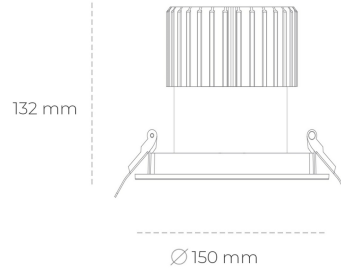

DOWNLIGHT SHERIFF I 927 9W 55° GREY

LED	COB
Barwa światła	2700 [K] STANDARD
CRI	90
Strumień led chip	1078 [lm]
Strumień światła z oprawy	862 [lm]
Zasilanie systemu	9 [W]
Wydajność oprawy oświetleniowej	96 [lm/W]
Kąt świecenia	55°
Sterowanie	ON/OFF
MacAdam	3 SDCM

Downlight LED

Oprawa typu downlight przeznaczona do montażu w sufitach podwieszanych. Stopień ochrony IP65. Obudowa oprawy wykonana ze stopów aluminium. Posiada szklaną przesłonę. Dostępna w kolorze białym, czarnym oraz na zamówienie istnieje możliwość lakierowania na dowolny kolor z palety RAL. Dostępny odbłyśnik o kącie 55 stopni. Maksymalna moc lampy to 37W.

OPRAWA

Waga	1 [kg]
Ochronność IP , IK , klasa	IP 65, IK 3,
Kolor oprawy	GREY
Rodzaj przesłony	Glass
Napięcie zasilania	220-240V 50-60Hz

Uwaga: Wszystkie dane są wartościami typowymi. Tolerancja pomiarów +/-10%. Funkcje systemu mogą ulec zmianie wraz z ulepszeniami produktu ze względu na postęp techniczny.

OPCJE

kolor oprawy do wyboru z palety RAL - na zapytanie, przesłona antyodbleniowa "plaster miodu", możliwość sterowania mocą świecenia za pomocą systemu CASAMBI / DALI / PHASE CUT

Wygenerowano: 04.06.2023

+48 32 388 80 00

www.cora.pl
cora@cora.pl

Ulica: Ignatza Hakuby 18
41-914 Bytom, Polska