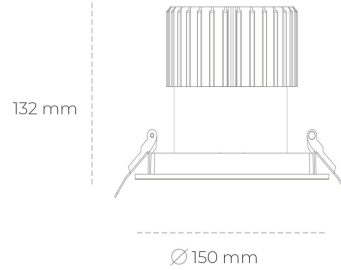

DOWNLIGHT SHERIFF I 827 9W 55° GREY

LED	COB
Barwa światła	2700 [K] STANDARD
CRI	80
Strumień led chip	1309 [lm]
Strumień światła z oprawy	1047 [lm]
Zasilanie systemu	9 [W]
Wydajność oprawy oświetleniowej	116 [lm/W]
Kąt świecenia	55°
Sterowanie	ON/OFF
MacAdam	3 SDCM

Downlight LED

Oprawa typu downlight przeznaczona do montażu w sufitach podwieszanych. Stopień ochrony IP65. Obudowa oprawy wykonana ze stopów aluminium. Posiada szklaną przesłonę. Dostępna w kolorze białym, czarnym oraz na zamówienie istnieje możliwość lakierowania na dowolny kolor z palety RAL. Dostępny odbłyśnik o kącie 55 stopni. Maksymalna moc lampy to 37W.

OPRAWA

Waga	1 [kg]
Ochronność IP , IK , klasa	IP 65, IK 3,
Kolor oprawy	GREY
Rodzaj przesłony	Glass
Napięcie zasilania	220-240V 50-60Hz

Uwaga: Wszystkie dane są wartościami typowymi. Tolerancja pomiarów +/-10%. Funkcje systemu mogą ulec zmianie wraz z ulepszeniami produktu ze względu na postęp techniczny.

OPCJE

kolor oprawy do wyboru z palety RAL - na zapytanie, przesłona antyodbleniowa "plaster miodu", możliwość sterowania mocą świecenia za pomocą systemu CASAMBI / DALI / PHASE CUT

Wygenerowano: 01.04.2023

+48 32 388 80 00

www.cora.pl
cora@cora.pl

Ulica: Ignatza Hakuby 18
41-914 Bytom, Polska