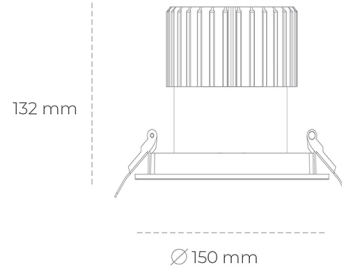

DOWNLIGHT SHERIFF I 957 31W 55° GREY SPECIAL ON/OFF

LED	COB
Barwa światła	5700 [K] SPECIAL
CRI	90
Strumień led chip	3934 [lm]
Strumień światła z oprawy	3147 [lm]
Zasilanie systemu	31 [W]
Wydajność oprawy oświetleniowej	102 [lm/W]
Kąt świecenia	36°
Sterowanie	ON/OFF
MacAdam	3 SDCM

Downlight LED

Oprawa typu downlight przeznaczona do montażu w sufitach podwieszanych. Stopień ochrony IP65. Obudowa oprawy wykonana ze stopów aluminium. Posiada szklaną przesłonę. Dostępna w kolorze białym, czarnym oraz na zamówienie istnieje możliwość lakierowania na dowolny kolor z palety RAL. Dostępny odbłyśnik o kącie 55 stopni. Maksymalna moc lampy to 37W.

OPRAWA

Waga	1 [kg]
Ochronność IP , IK , klasa	IP 65, IK 3,
Kolor oprawy	GREY
Rodzaj przesłony	Glass
Napięcie zasilania	220-240V 50-60Hz

Uwaga: Wszystkie dane są wartościami typowymi. Tolerancja pomiarów +/-10%. Funkcje systemu mogą ulec zmianie wraz z ulepszeniami produktu ze względu na postęp techniczny.

OPCJE

kolor oprawy do wyboru z palety RAL - na zapytanie, przesłona antyodbleniowa "plaster miodu", możliwość sterowania mocą świecenia za pomocą systemu CASAMBI / DALI / PHASE CUT

Wygenerowano: 16.07.2024

+48 32 388 80 00

www.corra.pl
cora@cora.pl

Ulica: Ignatza Hakuby 18
41-914 Bytom, Polska