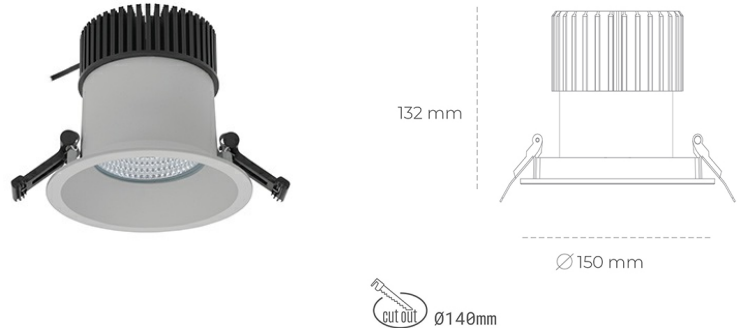

DOWNLIGHT SHERIFF I 957 27W 55° GREY SPECIAL ON/OFF

LED	COB
Barwa światła	5700 [K] SPECIAL
CRI	90
Strumień led chip	3484 [lm]
Strumień światła z oprawy	2787 [lm]
Zasilanie systemu	27 [W]
Wydajność oprawy oświetleniowej	103 [lm/W]
Kąt świecenia	ON/OFF
Sterowanie	3 SDCM
MacAdam	

Downlight LED

Oprawa typu downlight przeznaczona do montażu w sufitach podwieszanych. Stopień ochrony IP65. Obudowa oprawy wykonana ze stopów aluminium. Posiada szklaną przesłonę. Dostępna w kolorze białym, czarnym oraz na zamówienie istnieje możliwość lakierowania na dowolny kolor z palety RAL. Dostępny odbłyśnik o kącie 55 stopni. Maksymalna moc lampy to 37W.

OPRAWA

Waga	1 [kg]
Ochronność IP , IK , klasa	IP 65, IK 3,
Kolor oprawy	BLACK
Rodzaj przesłony	Glass
Napięcie zasilania	220-240V 50-60Hz

Uwaga: Wszystkie dane są wartościami typowymi. Tolerancja pomiarów +/-10%. Funkcje systemu mogą ulec zmianie wraz z ulepszeniami produktu ze względu na postęp techniczny.

OPCJE

kolor oprawy do wyboru z palety RAL - na zapytanie, przesłona antyodbleniowa "plaster miodu", możliwość sterowania mocą świecenia za pomocą systemu CASAMBI / DALI / PHASE CUT

Wygenerowano: 17.09.2024