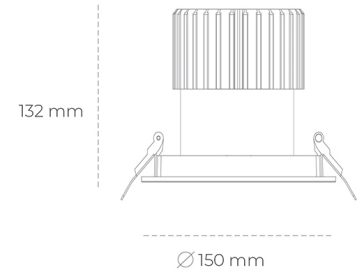

DOWNLIGHT SHERIFF I 940 36W 55° GREY HI EFFICIENT ON/OFF

LED	COB
Barwa światła	4000 [K] HI EFFICIENT
CRI	90
Strumień led chip	5811 [lm]
Strumień światła z oprawy	4648 [lm]
Zasilanie systemu	36 [W]
Wydajność oprawy oświetleniowej	129 [lm/W]
Kąt świecenia	ON/OFF
Sterowanie	3 SDCM
MacAdam	

Downlight LED

Oprawa typu downlight przeznaczona do montażu w sufitach podwieszanych. Stopień ochrony IP65. Obudowa oprawy wykonana ze stopów aluminium. Posiada szklaną przesłonę. Dostępna w kolorze białym, czarnym oraz na zamówienie istnieje możliwość lakierowania na dowolny kolor z palety RAL. Dostępny odbłyśnik o kącie 55 stopni. Maksymalna moc lampy to 37W.

OPRAWA

Waga	1 [kg]
Ochronność IP , IK , klasa	IP 65, IK 3,
Kolor oprawy	BLACK
Rodzaj przesłony	Glass
Napięcie zasilania	220-240V 50-60Hz

Uwaga: Wszystkie dane są wartościami typowymi. Tolerancja pomiarów +/-10%. Funkcje systemu mogą ulec zmianie wraz z ulepszeniami produktu ze względu na postęp techniczny.

OPCJE

kolor oprawy do wyboru z palety RAL - na zapytanie, przesłona antyodbleniowa "plaster miodu", możliwość sterowania mocą świecenia za pomocą systemu CASAMBI / DALI / PHASE CUT

Wygenerowano: 17.09.2024