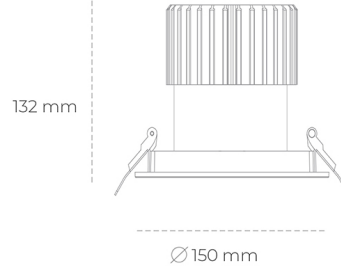

DOWNLIGHT SHERIFF I 930 23W 55° GREY HI EFFICIENT ON/OFF

LED	COB
Barwa światła	3000 [K] HI EFFICIENT
CRI	90
Strumień led chip	3787 [lm]
Strumień światła z oprawy	3029 [lm]
Zasilanie systemu	23 [W]
Wydajność oprawy oświetleniowej	132 [lm/W]
Kąt świecenia	36°
Sterowanie	ON/OFF
MacAdam	3 SDCM

Downlight LED

Oprawa typu downlight przeznaczona do montażu w sufitach podwieszanych. Stopień ochrony IP65. Obudowa oprawy wykonana ze stopów aluminium. Posiada szklaną przesłonę. Dostępna w kolorze białym, czarnym oraz na zamówienie istnieje możliwość lakierowania na dowolny kolor z palety RAL. Dostępny odbłyśnik o kącie 55 stopni. Maksymalna moc lampy to 37W.

OPRAWA

Waga	1 [kg]
Ochronność IP , IK , klasa	IP 65, IK 3,
Kolor oprawy	GREY
Rodzaj przesłony	Glass
Napięcie zasilania	220-240V 50-60Hz

Uwaga: Wszystkie dane są wartościami typowymi. Tolerancja pomiarów +/-10%. Funkcje systemu mogą ulec zmianie wraz z ulepszeniami produktu ze względu na postęp techniczny.

OPCJE

kolor oprawy do wyboru z palety RAL - na zapytanie, przesłona antyodśnieniowa "plaster miodu", możliwość sterowania mocą świecenia za pomocą systemu CASAMBI / DALI / PHASE CUT

Wygenerowano: 14.08.2024

+48 32 388 80 00

www.cora.pl
cora@cora.pl

Ulica: Ignatza Hakuby 18
41-914 Bytom, Polska