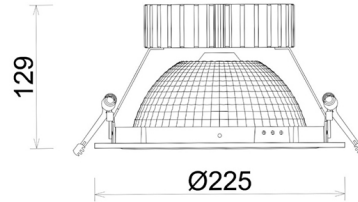

## DOWNLIGHT SHERIFF Z BATWING 825 31W 90°x50° WHITE BREAD ON/OFF

Kod produktu: N207-K0003-VF825-H8-ZBW-ZC03\_800-B1-###

LED	COB
Barwa światła	2500 [K] BREAD
CRI	80
Strumień led chip	3621 [lm]
Strumień światła z oprawy	2896 [lm]
Zasilanie systemu	31 [W]
Wydajność oprawy oświetleniowej	93 [lm/W]
Kąt świecenia	90°x50°
Sterowanie	ON/OFF
MacAdam	3 SDCM

### Downlight LED

Oprawa typu downlight przeznaczona do montażu w sufitach podwieszanych. Obudowa oprawy wykonana ze stopów aluminium. Posiada szklaną przesłonę. Dostępna w kolorze białym, czarnym oraz na zamówienie istnieje możliwość lakierowania na dowolny kolor z palety RAL. Zastosowana specjalna podwójnie asymetryczna optyka. Maksymalna moc lampy to 37W.

### OPRAWA

Waga	1,23 [kg]
Ochronność IP , IK , klasa	IP 20, IK 3,
Kolor oprawy	WHITE
Rodzaj przesłony	Plastic
Napięcie zasilania	220-240V 50-60Hz

Uwaga: Wszystkie dane są wartościami typowymi. Tolerancja pomiarów +/-10%. Funkcje systemu mogą ulec zmianie wraz z ulepszeniami produktu ze względu na postęp techniczny.