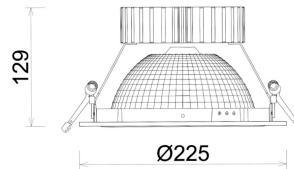

DOWNLIGHT SHERIFF Z BATWING 825 23W 90°x50° WHITE BREAD ON/OFF

Kod produktu: N207-K0003-VF825-H8-ZBW-ZC02_600-B1-###

LED	COB
Barwa światła	2500 [K] BREAD
CRI	80
Strumień led chip	2808 [lm]
Strumień światła z oprawy	2246 [lm]
Zasilanie systemu	23 [W]
Wydajność oprawy oświetleniowej	98 [lm/W]
Kąt świecenia	90°x50°
Sterowanie	ON/OFF
MacAdam	3 SDCM

Downlight LED

Oprawa typu downlight przeznaczona do montażu w sufitach podwieszanych. Obudowa oprawy wykonana ze stopów aluminium. Posiada szklaną przesłonę. Dostępna w kolorze białym, czarnym oraz na zamówienie istnieje możliwość lakierowania na dowolny kolor z palety RAL. Zastosowana specjalna podwójnie asymetryczna optyka. Maksymalna moc lampy to 37W.

OPRAWA

Waga	1.23 [kg]
Ochronność IP , IK , klasa	IP 20, IK 3,
Kolor oprawy	WHITE
Rodzaj przesłony	Plastic
Napięcie zasilania	220-240V 50-60Hz

Uwaga: Wszystkie dane są wartościami typowymi. Tolerancja pomiarów +/-10%. Funkcje systemu mogą ulec zmianie wraz z ulepszeniami produktu ze względu na postęp techniczny.