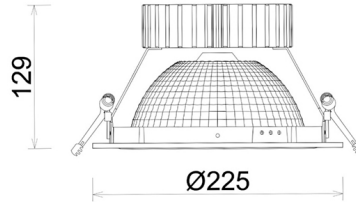

## DOWNLIGHT SHERIFF Z BATWING 825 10W 90°x50° WHITE BREAD ON/OFF

Kod produktu: N207-K0003-VF825-H8-ZBW-ZC01\_250-B1-###

LED	COB
Barwa światła	2500 [K] BREAD
CRI	80
Strumień led chip	1195 [lm]
Strumień światła z oprawy	956 [lm]
Zasilanie systemu	10 [W]
Wydajność oprawy oświetleniowej	96 [lm/W]
Kąt świecenia	90°x50°
Sterowanie	ON/OFF
MacAdam	3 SDCM

### Downlight LED

Oprawa typu downlight przeznaczona do montażu w sufitach podwieszanych. Obudowa oprawy wykonana ze stopów aluminium. Posiada szklaną przesłonę. Dostępna w kolorze białym, czarnym oraz na zamówienie istnieje możliwość lakierowania na dowolny kolor z palety RAL. Zastosowana specjalna podwójnie asymetryczna optyka. Maksymalna moc lampy to 37W.

### OPRAWA

Waga	1,23 [kg]
Ochronność IP , IK , klasa	IP 20, IK 3,
Kolor oprawy	WHITE
Rodzaj przesłony	Plastic
Napięcie zasilania	220-240V 50-60Hz

Uwaga: Wszystkie dane są wartościami typowymi. Tolerancja pomiarów +/-10%. Funkcje systemu mogą ulec zmianie wraz z ulepszeniami produktu ze względu na postęp techniczny.