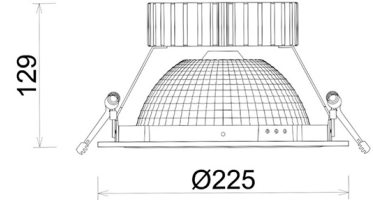

DOWNLIGHT SHERIFF Z BATWING 820 27W 90°x50° WHITE MEAT PINK ON/OFF

LED	COB
Barwa światła	2000 [K] MEAT PINK
CRI	80
Strumień led chip	2349 [lm]
Strumień światła z oprawy	1879 [lm]
Zasilanie systemu	27 [W]
Wydajność oprawy oświetleniowej	70 [lm/W]
Kąt świecenia	90°x50°
Sterowanie	ON/OFF
MacAdam	3 SDCM

Downlight LED

Oprawa typu downlight przeznaczona do montażu w sufitach podwieszanych. Obudowa oprawy wykonana ze stopów aluminium. Posiada szklaną przesłonę. Dostępna w kolorze białym, czarnym oraz na zamówienie istnieje możliwość lakierowania na dowolny kolor z palety RAL. Zastosowana specjalna podwójnie asymetryczna optyka. Maksymalna moc lampy to 37W.

OPRAWA

Waga	1,23 [kg]
Ochronność IP , IK , klasa	IP 20, IK 3,
Kolor oprawy	Plastic
Rodzaj przesłony	220-240V 50-60Hz
Napięcie zasilania	

Uwaga: Wszystkie dane są wartościami typowymi. Tolerancja pomiarów +/-10%. Funkcje systemu mogą ulec zmianie wraz z ulepszeniami produktu ze względu na postęp techniczny.

OPCJE

kolor oprawy do wyboru z palety RAL - na zapytanie, możliwość sterowania mocą świecenia za pomocą systemu CASAMBI / DALI / PHASE CUT

Wygenerowano: 17.09.2024