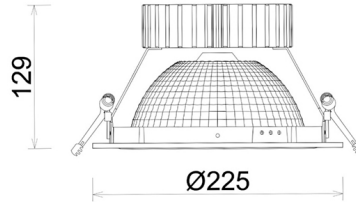

DOWNLIGHT SHERIFF Z BATWING 820 21W 90°x50° WHITE MEAT PINK ON/OFF

Kod produktu: N207-K0003-VE820-H8-ZBW-ZC02_550-B1-###

LED	COB
Barwa światła	2000 [K] MEAT PINK
CRI	80
Strumień led chip	1845 [lm]
Strumień światła z oprawy	1476 [lm]
Zasilanie systemu	21 [W]
Wydajność oprawy oświetleniowej	70 [lm/W]
Kąt świecenia	90°x50°
Sterowanie	ON/OFF
MacAdam	3 SDCM

Downlight LED

Oprawa typu downlight przeznaczona do montażu w sufitach podwieszanych. Obudowa oprawy wykonana ze stopów aluminium. Posiada szklaną przesłonę. Dostępna w kolorze białym, czarnym oraz na zamówienie istnieje możliwość lakierowania na dowolny kolor z palety RAL. Zastosowana specjalna podwójnie asymetryczna optyka. Maksymalna moc lampy to 37W.

OPRAWA

Waga	1,23 [kg]
Ochronność IP , IK , klasa	IP 20, IK 3,
Kolor oprawy	WHITE
Rodzaj przesłony	Plastic
Napięcie zasilania	220-240V 50-60Hz

Uwaga: Wszystkie dane są wartościami typowymi. Tolerancja pomiarów +/-10%. Funkcje systemu mogą ulec zmianie wraz z ulepszeniami produktu ze względu na postęp techniczny.