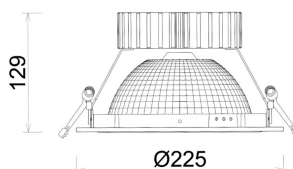

# DOWNLIGHT SHERIFF Z BATWING 820 21W 90°x50° WHITE MEAT PINK ON/OFF

Kod produktu: N207-K0003-VE820-H8-ZBW-ZC02\_550-B1-###

LED	COB
Barwa światła	2000 [K] MEAT PINK
CRI	80
Strumień led chip	1845 [lm]
Strumień światła z oprawy	1476 [lm]
Zasilanie systemu	21 [W]
Wydajność oprawy oświetleniowej	70 [lm/W]
Kąt świecenia	90°x50°
Sterowanie	ON/OFF
MacAdam	3 SDCM

## Downlight LED

Oprawa typu downlight przeznaczona do montażu w sufitach podwieszanych. Obudowa oprawy wykonana ze stopów aluminium. Posiada szklaną przesłonę. Dostępna w kolorze białym, czarnym oraz na zamówienie istnieje możliwość lakierowania na dowolny kolor z palety RAL. Zastosowana specjalna podwójnie asymetryczna optyka. Maksymalna moc lampy to 37W.

## OPRAWA

Waga	1.23 [kg]
Ochronność IP , IK , klasa	IP 20, IK 3,
Kolor oprawy	WHITE
Rodzaj przesłony	Plastic
Napięcie zasilania	220-240V 50-60Hz

Uwaga: Wszystkie dane są wartościami typowymi. Tolerancja pomiarów +/-10%. Funkcje systemu mogą ulec zmianie wraz z ulepszeniami produktu ze względu na postęp techniczny.