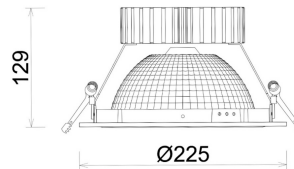

# DOWNLIGHT SHERIFF Z BATWING 820 14W 90°x50° WHITE MEAT PINK ON/OFF

Kod produktu: N207-K0003-VE820-H8-ZBW-ZC01\_350-B1-###

LED	COB
Barwa światła	2000 [K] MEAT PINK
CRI	80
Strumień led chip	1253 [lm]
Strumień światła z oprawy	1002 [lm]
Zasilanie systemu	14 [W]
Wydajność oprawy oświetleniowej	72 [lm/W]
Kąt świecenia	90°x50°
Sterowanie	ON/OFF
MacAdam	3 SDCM

## Downlight LED

Oprawa typu downlight przeznaczona do montażu w sufitach podwieszanych. Obudowa oprawy wykonana ze stopów aluminium. Posiada szklaną przesłonę. Dostępna w kolorze białym, czarnym oraz na zamówienie istnieje możliwość lakierowania na dowolny kolor z palety RAL. Zastosowana specjalna podwójnie asymetryczna optyka. Maksymalna moc lampy to 37W.

## OPRAWA

Waga	1.23 [kg]
Ochronność IP , IK , klasa	IP 20, IK 3,
Kolor oprawy	WHITE
Rodzaj przesłony	Plastic
Napięcie zasilania	220-240V 50-60Hz

Uwaga: Wszystkie dane są wartościami typowymi. Tolerancja pomiarów +/-10%. Funkcje systemu mogą ulec zmianie wraz z ulepszeniami produktu ze względu na postęp techniczny.