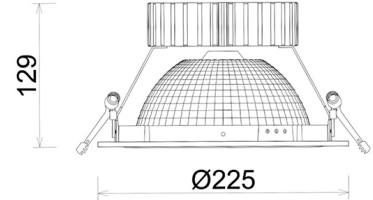

DOWNLIGHT SHERIFF Z BATWING 940 31W 90°x50° WHITE | ON/OFF

LED	COB
Barwa światła	4000 [K] |
CRI	90
Strumień led chip	3866 [lm]
Strumień światła z oprawy	3092 [lm]
Zasilanie systemu	31 [W]
Wydajność oprawy oświetleniowej	100 [lm/W]
Kąt świecenia	90°x50°
Sterowanie	ON/OFF
MacAdam	3 SDCM

Downlight LED

Oprawa typu downlight przeznaczona do montażu w sufitach podwieszanych. Obudowa oprawy wykonana ze stopów aluminium. Posiada szklaną przesłonę. Dostępna w kolorze białym, czarnym oraz na zamówienie istnieje możliwość lakierowania na dowolny kolor z palety RAL. Zastosowana specjalna podwójnie asymetryczna optyka. Maksymalna moc lampy to 37W.

OPRAWA

Waga	1,23 [kg]
Ochronność IP , IK , klasa	IP 20, IK 3,
Kolor oprawy	Plastic
Rodzaj przesłony	220-240V 50-60Hz
Napięcie zasilania	

Uwaga: Wszystkie dane są wartościami typowymi. Tolerancja pomiarów +/-10%. Funkcje systemu mogą ulec zmianie wraz z ulepszeniami produktu ze względu na postęp techniczny.

OPCJE

kolor oprawy do wyboru z palety RAL - na zapytanie, możliwość sterowania mocą świecenia za pomocą systemu CASAMBI / DALI / PHASE CUT

Wygenerowano: 17.09.2024