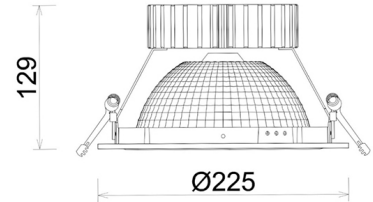

DOWNLIGHT SHERIFF Z BATWING 940 23W 90°x50° WHITE | ON/OFF

LED	COB
Barwa światła	4000 [K] |
CRI	90
Strumień led chip	2899 [lm]
Strumień światła z oprawy	2319 [lm]
Zasilanie systemu	23 [W]
Wydajność oprawy oświetleniowej	101 [lm/W]
Kąt świecenia	90°x50°
Sterowanie	ON/OFF
MacAdam	3 SDCM

Downlight LED

Oprawa typu downlight przeznaczona do montażu w sufitach podwieszanych. Obudowa oprawy wykonana ze stopów aluminium. Posiada szklaną przesłonę. Dostępna w kolorze białym, czarnym oraz na zamówienie istnieje możliwość lakierowania na dowolny kolor z palety RAL. Zastosowana specjalna podwójnie asymetryczna optyka. Maksymalna moc lampy to 37W.

OPRAWA

Waga	1,23 [kg]
Ochronność IP , IK , klasa	IP 20, IK 3,
Kolor oprawy	Plastic
Rodzaj przesłony	220-240V 50-60Hz
Napięcie zasilania	

Uwaga: Wszystkie dane są wartościami typowymi. Tolerancja pomiarów +/-10%. Funkcje systemu mogą ulec zmianie wraz z ulepszeniami produktu ze względu na postęp techniczny.

OPCJE

kolor oprawy do wyboru z palety RAL - na zapytanie, możliwość sterowania mocą świecenia za pomocą systemu CASAMBI / DALI / PHASE CUT

Wygenerowano: 17.09.2024