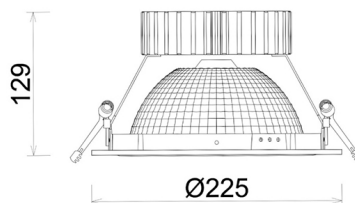

DOWNLIGHT SHERIFF Z BATWING 940 10W 90°x50° WHITE | ON/OFF

Kod produktu: N207-K0003-RF940-H8-ZBW-ZC01_250-B1-###

LED	COB
Barwa światła	4000 [K]
CRI	90
Strumień led chip	1208 [lm]
Strumień światła z oprawy	966 [lm]
Zasilanie systemu	10 [W]
Wydajność oprawy oświetleniowej	97 [lm/W]
Kąt świecenia	90°x50°
Sterowanie	ON/OFF
MacAdam	3 SDCM

Downlight LED

Oprawa typu downlight przeznaczona do montażu w sufitach podwieszanych. Obudowa oprawy wykonana ze stopów aluminium. Posiada szklaną przesłonę. Dostępna w kolorze białym, czarnym oraz na zamówienie istnieje możliwość lakierowania na dowolny kolor z palety RAL. Zastosowana specjalna podwójnie asymetryczna optyka. Maksymalna moc lampy to 37W.

OPRAWA

Waga	1,23 [kg]
Ochronność IP , IK , klasa	IP 20, IK 3,
Kolor oprawy	WHITE
Rodzaj przesłony	Plastic
Napięcie zasilania	220-240V 50-60Hz

Uwaga: Wszystkie dane są wartościami typowymi. Tolerancja pomiarów +/-10%. Funkcje systemu mogą ulec zmianie wraz z ulepszeniami produktu ze względu na postęp techniczny.