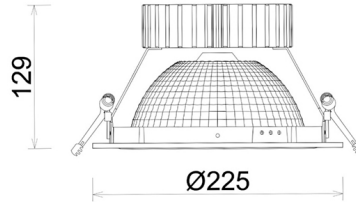

DOWNLIGHT SHERIFF Z BATWING 930 35W 90°x50° WHITE | ON/OFF

Kod produktu: N207-K0003-RF930-H8-ZBW-ZC03_900-B1-###

LED	COB
Barwa światła	3000 [K]
CRI	90
Strumień led chip	4150 [lm]
Strumień światła z oprawy	3320 [lm]
Zasilanie systemu	35 [W]
Wydajność oprawy oświetleniowej	95 [lm/W]
Kąt świecenia	90°x50°
Sterowanie	ON/OFF
MacAdam	3 SDCM

Downlight LED

Oprawa typu downlight przeznaczona do montażu w sufitach podwieszanych. Obudowa oprawy wykonana ze stopów aluminium. Posiada szklaną przesłonę. Dostępna w kolorze białym, czarnym oraz na zamówienie istnieje możliwość lakierowania na dowolny kolor z palety RAL. Zastosowana specjalna podwójnie asymetryczna optyka. Maksymalna moc lampy to 37W.

OPRAWA

Waga	1,23 [kg]
Ochronność IP , IK , klasa	IP 20, IK 3,
Kolor oprawy	WHITE
Rodzaj przesłony	Plastic
Napięcie zasilania	220-240V 50-60Hz

Uwaga: Wszystkie dane są wartościami typowymi. Tolerancja pomiarów +/-10%. Funkcje systemu mogą ulec zmianie wraz z ulepszeniami produktu ze względu na postęp techniczny.