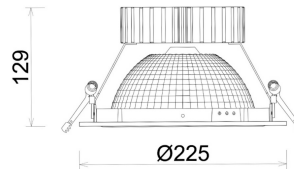

DOWNLIGHT SHERIFF Z BATWING 930 21W 90°x50° WHITE | ON/OFF

Kod produktu: N207-K0003-RF930-H8-ZBW-ZC02_550-B1-###

LED	COB
Barwa światła	3000 [K]
CRI	90
Strumień led chip	2536 [lm]
Strumień światła z oprawy	2028 [lm]
Zasilanie systemu	21 [W]
Wydajność oprawy oświetleniowej	97 [lm/W]
Kąt świecenia	90°x50°
Sterowanie	ON/OFF
MacAdam	3 SDCM

Downlight LED

Oprawa typu downlight przeznaczona do montażu w sufitach podwieszanych. Obudowa oprawy wykonana ze stopów aluminium. Posiada szklaną przesłonę. Dostępna w kolorze białym, czarnym oraz na zamówienie istnieje możliwość lakierowania na dowolny kolor z palety RAL. Zastosowana specjalna podwójnie asymetryczna optyka. Maksymalna moc lampy to 37W.

OPRAWA

Waga	1.23 [kg]
Ochronność IP , IK , klasa	IP 20, IK 3,
Kolor oprawy	WHITE
Rodzaj przesłony	Plastic
Napięcie zasilania	220-240V 50-60Hz

Uwaga: Wszystkie dane są wartościami typowymi. Tolerancja pomiarów +/-10%. Funkcje systemu mogą ulec zmianie wraz z ulepszeniami produktu ze względu na postęp techniczny.