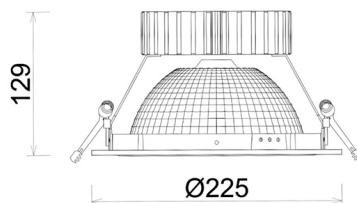

DOWNLIGHT SHERIFF Z BATWING 930 19W 90°x50° WHITE | ON/OFF

Kod produktu: N207-K0003-RF930-H8-ZBW-ZC01_500-B1-###

LED	COB
Barwa światła	3000 [K]
CRI	90
Strumień led chip	2305 [lm]
Strumień światła z oprawy	1844 [lm]
Zasilanie systemu	19 [W]
Wydajność oprawy oświetleniowej	97 [lm/W]
Kąt świecenia	90°x50°
Sterowanie	ON/OFF
MacAdam	3 SDCM

Downlight LED

Oprawa typu downlight przeznaczona do montażu w sufitach podwieszanych. Obudowa oprawy wykonana ze stopów aluminium. Posiada szklaną przesłonę. Dostępna w kolorze białym, czarnym oraz na zamówienie istnieje możliwość lakierowania na dowolny kolor z palety RAL. Zastosowana specjalna podwójnie asymetryczna optyka. Maksymalna moc lampy to 37W.

OPRAWA

Waga	1,23 [kg]
Ochronność IP , IK , klasa	IP 20, IK 3,
Kolor oprawy	WHITE
Rodzaj przesłony	Plastic
Napięcie zasilania	220-240V 50-60Hz

Uwaga: Wszystkie dane są wartościami typowymi. Tolerancja pomiarów +/-10%. Funkcje systemu mogą ulec zmianie wraz z ulepszeniami produktu ze względu na postęp techniczny.