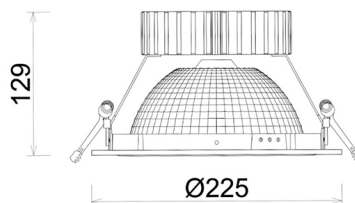

## DOWNLIGHT SHERIFF Z BATWING 927 31W 90°x50° WHITE | ON/OFF

Kod produktu: N207-K0003-RF927-H8-ZBW-ZC03\_800-B1-###

|                                 |           |
|---------------------------------|-----------|
| LED                             | COB       |
| Barwa światła                   | 2700 [K]  |
| CRI                             | 80        |
| Strumień led chip               | 3555 [lm] |
| Strumień światła z oprawy       | 2844 [lm] |
| Zasilanie systemu               | 31 [W]    |
| Wydajność oprawy oświetleniowej | 92 [lm/W] |
| Kąt świecenia                   | 90°x50°   |
| Sterowanie                      | ON/OFF    |
| MacAdam                         | 3 SDCM    |

### Downlight LED

Oprawa typu downlight przeznaczona do montażu w sufitach podwieszanych. Obudowa oprawy wykonana ze stopów aluminium. Posiada szklaną przesłonę. Dostępna w kolorze białym, czarnym oraz na zamówienie istnieje możliwość lakierowania na dowolny kolor z palety RAL. Zastosowana specjalna podwójnie asymetryczna optyka. Maksymalna moc lampy to 37W.

### OPRAWA

|                            |                  |
|----------------------------|------------------|
| Waga                       | 1,23 [kg]        |
| Ochronność IP , IK , klasa | IP 20, IK 3,     |
| Kolor oprawy               | WHITE            |
| Rodzaj przesłony           | Plastic          |
| Napięcie zasilania         | 220-240V 50-60Hz |