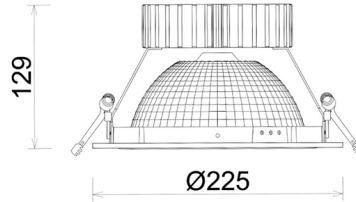

DOWNLIGHT SHERIFF Z BATWING 927 21W 90°x50° WHITE | ON/OFF

LED	COB
Barwa światła	2700 [K] |
CRI	80
Strumień led chip	2444 [lm]
Strumień światła z oprawy	1955 [lm]
Zasilanie systemu	21 [W]
Wydajność oprawy oświetleniowej	93 [lm/W]
Kąt świecenia	90°x50°
Sterowanie	ON/OFF
MacAdam	3 SDCM

Downlight LED

Oprawa typu downlight przeznaczona do montażu w sufitach podwieszanych. Obudowa oprawy wykonana ze stopów aluminium. Posiada szklaną przesłonę. Dostępna w kolorze białym, czarnym oraz na zamówienie istnieje możliwość lakierowania na dowolny kolor z palety RAL. Zastosowana specjalna podwójnie asymetryczna optyka. Maksymalna moc lampy to 37W.

OPRAWA

Waga	1,23 [kg]
Ochronność IP , IK , klasa	IP 20, IK 3,
Kolor oprawy	WHITE
Rodzaj przesłony	Plastic
Napięcie zasilania	220-240V 50-60Hz

Uwaga: Wszystkie dane są wartościami typowymi. Tolerancja pomiarów +/-10%. Funkcje systemu mogą ulec zmianie wraz z ulepszeniami produktu ze względu na postęp techniczny.

OPCJE

kolor oprawy do wyboru z palety RAL - na zapytanie, możliwość sterowania mocą świecenia za pomocą systemu CASAMBI / DALI / PHASE CUT

Wygenerowano: 16.07.2024

+48 32 388 80 00

www.cora.pl
cora@cora.pl

Ulica: Ignatza Hakuby 18
41-914 Bytom, Polska