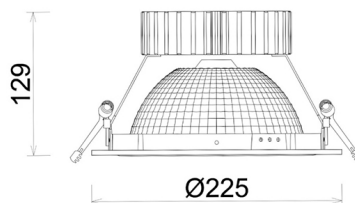

DOWNLIGHT SHERIFF Z BATWING 850 37W 90°x50° WHITE | ON/OFF

Kod produktu: N207-K0003-RF850-H8-ZBW-ZC03_950-B1-###

LED	COB
Barwa światła	5000 [K]
CRI	80
Strumień led chip	5502 [lm]
Strumień światła z oprawy	4401 [lm]
Zasilanie systemu	37 [W]
Wydajność oprawy oświetleniowej	119 [lm/W]
Kąt świecenia	90°x50°
Sterowanie	ON/OFF
MacAdam	3 SDCM

Downlight LED

Oprawa typu downlight przeznaczona do montażu w sufitach podwieszanych. Obudowa oprawy wykonana ze stopów aluminium. Posiada szklaną przesłonę. Dostępna w kolorze białym, czarnym oraz na zamówienie istnieje możliwość lakierowania na dowolny kolor z palety RAL. Zastosowana specjalna podwójnie asymetryczna optyka. Maksymalna moc lampy to 37W.

OPRAWA

Waga	1,23 [kg]
Ochronność IP , IK , klasa	IP 20, IK 3,
Kolor oprawy	WHITE
Rodzaj przesłony	Plastic
Napięcie zasilania	220-240V 50-60Hz

Uwaga: Wszystkie dane są wartościami typowymi. Tolerancja pomiarów +/-10%. Funkcje systemu mogą ulec zmianie wraz z ulepszeniami produktu ze względu na postęp techniczny.