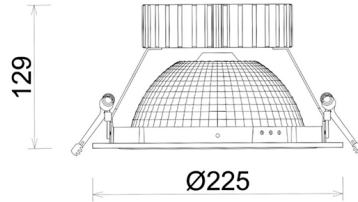

DOWNLIGHT SHERIFF Z BATWING 840 35W 90°x50° WHITE | ON/OFF

Kod produktu: N207-K0003-RF840-H8-ZBW-ZC03_900-B1-###

LED	COB
Barwa światła	4000 [K]
CRI	80
Strumień led chip	5110 [lm]
Strumień światła z oprawy	4088 [lm]
Zasilanie systemu	35 [W]
Wydajność oprawy oświetleniowej	117 [lm/W]
Kąt świecenia	90°x50°
Sterowanie	ON/OFF
MacAdam	3 SDCM

Downlight LED

Oprawa typu downlight przeznaczona do montażu w sufitach podwieszanych. Obudowa oprawy wykonana ze stopów aluminium. Posiada szklaną przesłonę. Dostępna w kolorze białym, czarnym oraz na zamówienie istnieje możliwość lakierowania na dowolny kolor z palety RAL. Zastosowana specjalna podwójnie asymetryczna optyka. Maksymalna moc lampy to 37W.

OPRAWA

Waga	1,23 [kg]
Ochronność IP , IK , klasa	IP 20, IK 3,
Kolor oprawy	WHITE
Rodzaj przesłony	Plastic
Napięcie zasilania	220-240V 50-60Hz

Uwaga: Wszystkie dane są wartościami typowymi. Tolerancja pomiarów +/-10%. Funkcje systemu mogą ulec zmianie wraz z ulepszeniami produktu ze względu na postęp techniczny.