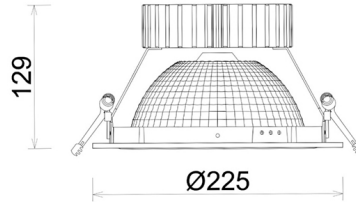

DOWNLIGHT SHERIFF Z BATWING 835 27W 90°x50° WHITE | ON/OFF

Kod produktu: N207-K0003-RF835-H8-ZBW-ZC02_700-B1-###

LED	COB
Barwa światła	3500 [K]
CRI	80
Strumień led chip	3896 [lm]
Strumień światła z oprawy	3116 [lm]
Zasilanie systemu	27 [W]
Wydajność oprawy oświetleniowej	115 [lm/W]
Kąt świecenia	90°x50°
Sterowanie	ON/OFF
MacAdam	3 SDCM

Downlight LED

Oprawa typu downlight przeznaczona do montażu w sufitach podwieszanych. Obudowa oprawy wykonana ze stopów aluminium. Posiada szklaną przesłonę. Dostępna w kolorze białym, czarnym oraz na zamówienie istnieje możliwość lakierowania na dowolny kolor z palety RAL. Zastosowana specjalna podwójnie asymetryczna optyka. Maksymalna moc lampy to 37W.

OPRAWA

Waga	1,23 [kg]
Ochronność IP , IK , klasa	IP 20, IK 3,
Kolor oprawy	WHITE
Rodzaj przesłony	Plastic
Napięcie zasilania	220-240V 50-60Hz

Uwaga: Wszystkie dane są wartościami typowymi. Tolerancja pomiarów +/-10%. Funkcje systemu mogą ulec zmianie wraz z ulepszeniami produktu ze względu na postęp techniczny.