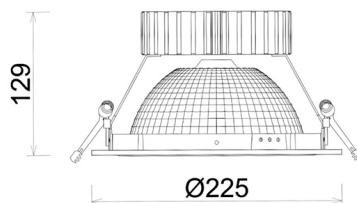

## DOWNLIGHT SHERIFF Z BATWING 835 19W 90°x50° WHITE | ON/OFF

Kod produktu: N207-K0003-RF835-H8-ZBW-ZC01\_500-B1-###

LED	COB
Barwa światła	3500 [K]
CRI	80
Strumień led chip	2783 [lm]
Strumień światła z oprawy	2226 [lm]
Zasilanie systemu	19 [W]
Wydajność oprawy oświetleniowej	117 [lm/W]
Kąt świecenia	90°x50°
Sterowanie	ON/OFF
MacAdam	3 SDCM

### Downlight LED

Oprawa typu downlight przeznaczona do montażu w sufitach podwieszanych. Obudowa oprawy wykonana ze stopów aluminium. Posiada szklaną przesłonę. Dostępna w kolorze białym, czarnym oraz na zamówienie istnieje możliwość lakierowania na dowolny kolor z palety RAL. Zastosowana specjalna podwójnie asymetryczna optyka. Maksymalna moc lampy to 37W.

### OPRAWA

Waga	1,23 [kg]
Ochronność IP , IK , klasa	IP 20, IK 3,
Kolor oprawy	WHITE
Rodzaj przesłony	Plastic
Napięcie zasilania	220-240V 50-60Hz

Uwaga: Wszystkie dane są wartościami typowymi. Tolerancja pomiarów +/-10%. Funkcje systemu mogą ulec zmianie wraz z ulepszeniami produktu ze względu na postęp techniczny.