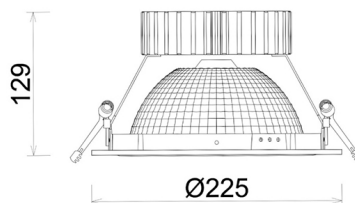

DOWNLIGHT SHERIFF Z BATWING 835 10W 90°x50° WHITE | ON/OFF

Kod produktu: N207-K0003-RF835-H8-ZBW-ZC01_250-B1-###

LED	COB
Barwa światła	3500 [K]
CRI	80
Strumień led chip	1391 [lm]
Strumień światła z oprawy	1112 [lm]
Zasilanie systemu	10 [W]
Wydajność oprawy oświetleniowej	111 [lm/W]
Kąt świecenia	90°x50°
Sterowanie	ON/OFF
MacAdam	3 SDCM

Downlight LED

Oprawa typu downlight przeznaczona do montażu w sufitach podwieszanych. Obudowa oprawy wykonana ze stopów aluminium. Posiada szklaną przesłonę. Dostępna w kolorze białym, czarnym oraz na zamówienie istnieje możliwość lakierowania na dowolny kolor z palety RAL. Zastosowana specjalna podwójnie asymetryczna optyka. Maksymalna moc lampy to 37W.

OPRAWA

Waga	1,23 [kg]
Ochronność IP , IK , klasa	IP 20, IK 3,
Kolor oprawy	WHITE
Rodzaj przesłony	Plastic
Napięcie zasilania	220-240V 50-60Hz

Uwaga: Wszystkie dane są wartościami typowymi. Tolerancja pomiarów +/-10%. Funkcje systemu mogą ulec zmianie wraz z ulepszeniami produktu ze względu na postęp techniczny.