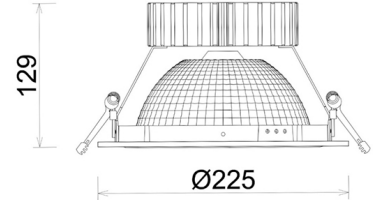

DOWNLIGHT SHERIFF Z BATWING 830 27W 90°x50° WHITE | ON/OFF

LED	COB
Barwa światła	3000 [K] |
CRI	80
Strumień led chip	3811 [lm]
Strumień światła z oprawy	3048 [lm]
Zasilanie systemu	27 [W]
Wydajność oprawy oświetleniowej	113 [lm/W]
Kąt świecenia	90°x50°
Sterowanie	ON/OFF
MacAdam	3 SDCM

Downlight LED

Oprawa typu downlight przeznaczona do montażu w sufitach podwieszanych. Obudowa oprawy wykonana ze stopów aluminium. Posiada szklaną przesłonę. Dostępna w kolorze białym, czarnym oraz na zamówienie istnieje możliwość lakierowania na dowolny kolor z palety RAL. Zastosowana specjalna podwójnie asymetryczna optyka. Maksymalna moc lampy to 37W.

OPRAWA

Waga	1,23 [kg]
Ochronność IP , IK , klasa	IP 20, IK 3,
Kolor oprawy	Plastic
Rodzaj przesłony	220-240V 50-60Hz
Napięcie zasilania	

Uwaga: Wszystkie dane są wartościami typowymi. Tolerancja pomiarów +/-10%. Funkcje systemu mogą ulec zmianie wraz z ulepszeniami produktu ze względu na postęp techniczny.

OPCJE

kolor oprawy do wyboru z palety RAL - na zapytanie, możliwość sterowania mocą świecenia za pomocą systemu CASAMBI / DALI / PHASE CUT

Wygenerowano: 17.09.2024