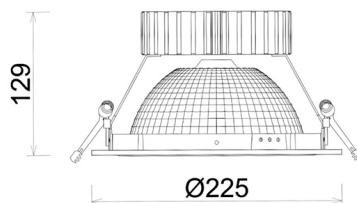

DOWNLIGHT SHERIFF Z BATWING 827 35W 90°x50° WHITE | ON/OFF

Kod produktu: N207-K0003-RF827-H8-ZBW-ZC03_900-B1-###

LED	COB
Barwa światła	2700 [K]
CRI	80
Strumień led chip	4850 [lm]
Strumień światła z oprawy	3880 [lm]
Zasilanie systemu	35 [W]
Wydajność oprawy oświetleniowej	111 [lm/W]
Kąt świecenia	90°x50°
Sterowanie	ON/OFF
MacAdam	3 SDCM

Downlight LED

Oprawa typu downlight przeznaczona do montażu w sufitach podwieszanych. Obudowa oprawy wykonana ze stopów aluminium. Posiada szklaną przesłonę. Dostępna w kolorze białym, czarnym oraz na zamówienie istnieje możliwość lakierowania na dowolny kolor z palety RAL. Zastosowana specjalna podwójnie asymetryczna optyka. Maksymalna moc lampy to 37W.

OPRAWA

Waga	1,23 [kg]
Ochronność IP , IK , klasa	IP 20, IK 3,
Kolor oprawy	WHITE
Rodzaj przesłony	Plastic
Napięcie zasilania	220-240V 50-60Hz

Uwaga: Wszystkie dane są wartościami typowymi. Tolerancja pomiarów +/-10%. Funkcje systemu mogą ulec zmianie wraz z ulepszeniami produktu ze względu na postęp techniczny.