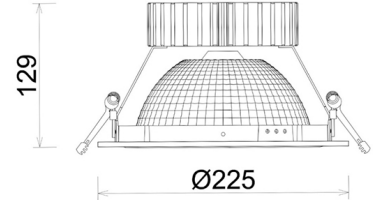

DOWNLIGHT SHERIFF Z BATWING 827 23W 90°x50° WHITE | ON/OFF

LED	COB
Barwa światła	2700 [K] |
CRI	80
Strumień led chip	3233 [lm]
Strumień światła z oprawy	2586 [lm]
Zasilanie systemu	23 [W]
Wydajność oprawy oświetleniowej	112 [lm/W]
Kąt świecenia	90°x50°
Sterowanie	ON/OFF
MacAdam	3 SDCM

Downlight LED

Oprawa typu downlight przeznaczona do montażu w sufitach podwieszanych. Obudowa oprawy wykonana ze stopów aluminium. Posiada szklaną przesłonę. Dostępna w kolorze białym, czarnym oraz na zamówienie istnieje możliwość lakierowania na dowolny kolor z palety RAL. Zastosowana specjalna podwójnie asymetryczna optyka. Maksymalna moc lampy to 37W.

OPRAWA

Waga	1,23 [kg]
Ochronność IP , IK , klasa	IP 20, IK 3,
Kolor oprawy	Plastic
Rodzaj przesłony	220-240V 50-60Hz
Napięcie zasilania	

Uwaga: Wszystkie dane są wartościami typowymi. Tolerancja pomiarów +/-10%. Funkcje systemu mogą ulec zmianie wraz z ulepszeniami produktu ze względu na postęp techniczny.

OPCJE

kolor oprawy do wyboru z palety RAL - na zapytanie, możliwość sterowania mocą świecenia za pomocą systemu CASAMBI / DALI / PHASE CUT

Wygenerowano: 17.09.2024