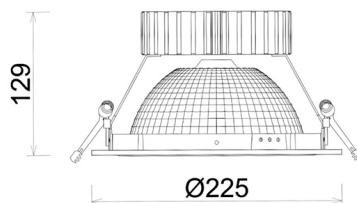

DOWNLIGHT SHERIFF Z BATWING 827 13W 90°x50° WHITE | ON/OFF

Kod produktu: N207-K0003-RF827-H8-ZBW-ZC01_350-B1-###

LED	COB
Barwa światła	2700 [K]
CRI	80
Strumień led chip	1886 [lm]
Strumień światła z oprawy	1508 [lm]
Zasilanie systemu	13 [W]
Wydajność oprawy oświetleniowej	116 [lm/W]
Kąt świecenia	90°x50°
Sterowanie	ON/OFF
MacAdam	3 SDCM

Downlight LED

Oprawa typu downlight przeznaczona do montażu w sufitach podwieszanych. Obudowa oprawy wykonana ze stopów aluminium. Posiada szklaną przesłonę. Dostępna w kolorze białym, czarnym oraz na zamówienie istnieje możliwość lakierowania na dowolny kolor z palety RAL. Zastosowana specjalna podwójnie asymetryczna optyka. Maksymalna moc lampy to 37W.

OPRAWA

Waga	1,23 [kg]
Ochronność IP , IK , klasa	IP 20, IK 3,
Kolor oprawy	WHITE
Rodzaj przesłony	Plastic
Napięcie zasilania	220-240V 50-60Hz

Uwaga: Wszystkie dane są wartościami typowymi. Tolerancja pomiarów +/-10%. Funkcje systemu mogą ulec zmianie wraz z ulepszeniami produktu ze względu na postęp techniczny.