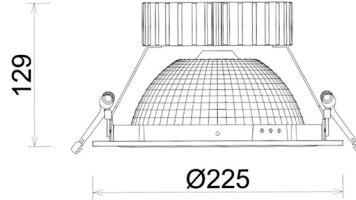

DOWNLIGHT SHERIFF Z BATWING 930 27W 90°x50° WHITE CRI97 ON/OFF

LED	COB
Barwa światła	3000 [K] CRI97
CRI	90
Strumień led chip	2990 [lm]
Strumień światła z oprawy	2392 [lm]
Zasilanie systemu	27 [W]
Wydajność oprawy oświetleniowej	89 [lm/W]
Kąt świecenia	90°x50°
Sterowanie	ON/OFF
MacAdam	3 SDCM

Downlight LED

Oprawa typu downlight przeznaczona do montażu w sufitach podwieszanych. Obudowa oprawy wykonana ze stopów aluminium. Posiada szklaną przesłonę. Dostępna w kolorze białym, czarnym oraz na zamówienie istnieje możliwość lakierowania na dowolny kolor z palety RAL. Zastosowana specjalna podwójnie asymetryczna optyka. Maksymalna moc lampy to 37W.

OPRAWA

Waga	1,23 [kg]
Ochronność IP , IK , klasa	IP 20, IK 3,
Kolor oprawy	WHITE
Rodzaj przesłony	Plastic
Napięcie zasilania	220-240V 50-60Hz

Uwaga: Wszystkie dane są wartościami typowymi. Tolerancja pomiarów +/-10%. Funkcje systemu mogą ulec zmianie wraz z ulepszeniami produktu ze względu na postęp techniczny.

OPCJE

kolor oprawy do wyboru z palety RAL - na zapytanie, możliwość sterowania mocą świecenia za pomocą systemu CASAMBI / DALI / PHASE CUT

Wygenerowano: 26.06.2024

+48 32 388 80 00

www.cora.pl
cora@cora.pl

Ulica: Ignatza Hakuby 18
41-914 Bytom, Polska