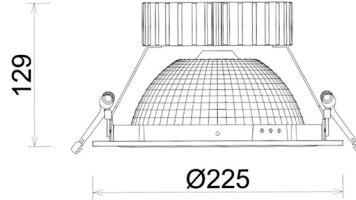

DOWNLIGHT SHERIFF Z BATWING 930 25W 90°x50° WHITE CRI97 ON/OFF

LED	COB
Barwa światła	3000 [K] CRI97
CRI	90
Strumień led chip	2797 [lm]
Strumień światła z oprawy	2237 [lm]
Zasilanie systemu	25 [W]
Wydajność oprawy oświetleniowej	89 [lm/W]
Kąt świecenia	90°x50°
Sterowanie	ON/OFF
MacAdam	3 SDCM

Downlight LED

Oprawa typu downlight przeznaczona do montażu w sufitach podwieszanych. Obudowa oprawy wykonana ze stopów aluminium. Posiada szklaną przesłonę. Dostępna w kolorze białym, czarnym oraz na zamówienie istnieje możliwość lakierowania na dowolny kolor z palety RAL. Zastosowana specjalna podwójnie asymetryczna optyka. Maksymalna moc lampy to 37W.

OPRAWA

Waga	1,23 [kg]
Ochronność IP , IK , klasa	IP 20, IK 3,
Kolor oprawy	WHITE
Rodzaj przesłony	Plastic
Napięcie zasilania	220-240V 50-60Hz

Uwaga: Wszystkie dane są wartościami typowymi. Tolerancja pomiarów +/-10%. Funkcje systemu mogą ulec zmianie wraz z ulepszeniami produktu ze względu na postęp techniczny.

OPCJE

kolor oprawy do wyboru z palety RAL - na zapytanie, możliwość sterowania mocą świecenia za pomocą systemu CASAMBI / DALI / PHASE CUT

Wygenerowano: 29.06.2024

+48 32 388 80 00

www.cora.pl
cora@cora.pl

Ulica: Ignatza Hakuby 18
41-914 Bytom, Polska