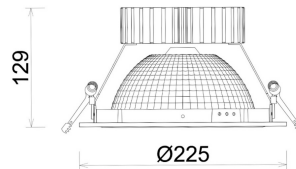

DOWNLIGHT SHERIFF Z BATWING 935 23W 90°x50° WHITE PREMIUM WHITE ON/OFF

Kod produktu: N207-K0003-HE935-HA-ZBW-ZC02_600-B1-###

LED	COB
Barwa światła	3500 [K] PREMIUM WHITE
CRI	
Strumień led chip	90
Strumień światła z oprawy	3513 [lm]
Zasilanie systemu	2810 [lm]
Wydajność oprawy oświetleniowej	23 [W]
Kąt świecenia	122 [lm/W]
Sterowanie	90°x50°
MacAdam	ON/OFF
	3 SDCM

Downlight LED

Oprawa typu downlight przeznaczona do montażu w sufitach podwieszanych. Obudowa oprawy wykonana ze stopów aluminium. Posiada szklaną przesłonę. Dostępna w kolorze białym, czarnym oraz na zamówienie istnieje możliwość lakierowania na dowolny kolor z palety RAL. Zastosowana specjalna podwójnie asymetryczna optyka. Maksymalna moc lampy to 37W.

OPRAWA

Waga	1.23 [kg]
Ochronność IP , IK , klasa	IP 20, IK 3,
Kolor oprawy	WHITE
Rodzaj przesłony	Plastic
Napięcie zasilania	220-240V 50-60Hz

Uwaga: Wszystkie dane są wartościami typowymi. Tolerancja pomiarów +/-10%. Funkcje systemu mogą ulec zmianie wraz z ulepszeniami produktu ze względu na postęp techniczny.