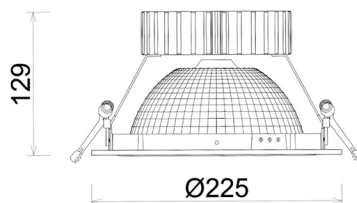

## DOWNLIGHT SHERIFF Z BATWING 930 23W 90°x50° WHITE PREMIUM WHITE ON/OFF

Kod produktu: N207-K0003-HE930-HA-ZBW-ZC02\_600-B1-###

LED	COB
Barwa światła	3000 [K] PREMIUM WHITE
CRI	90
Strumień led chip	3403 [lm]
Strumień światła z oprawy	2722 [lm]
Zasilanie systemu	23 [W]
Wydajność oprawy oświetleniowej	118 [lm/W]
Kąt świecenia	90°x50°
Sterowanie	ON/OFF
MacAdam	3 SDCM

### Downlight LED

Oprawa typu downlight przeznaczona do montażu w sufitach podwieszanych. Obudowa oprawy wykonana ze stopów aluminium. Posiada szklaną przesłonę. Dostępna w kolorze białym, czarnym oraz na zamówienie istnieje możliwość lakierowania na dowolny kolor z palety RAL. Zastosowana specjalna podwójnie asymetryczna optyka. Maksymalna moc lampy to 37W.

### OPRAWA

Waga	1,23 [kg]
Ochronność IP , IK , klasa	IP 20, IK 3,
Kolor oprawy	WHITE
Rodzaj przesłony	Plastic
Napięcie zasilania	220-240V 50-60Hz

Uwaga: Wszystkie dane są wartościami typowymi. Tolerancja pomiarów +/-10%. Funkcje systemu mogą ulec zmianie wraz z ulepszeniami produktu ze względu na postęp techniczny.