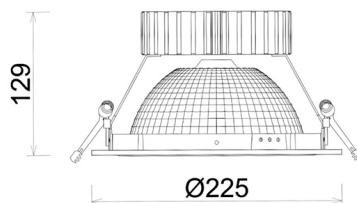

DOWNLIGHT SHERIFF Z BATWING 957 31W 90°x50° WHITE SPECIAL ON/OFF

Kod produktu: N207-K0003-CC957-H8-ZBW-ZC03_800-B1-###

LED	COB
Barwa światła	5700 [K] SPECIAL
CRI	90
Strumień led chip	3934 [lm]
Strumień światła z oprawy	3147 [lm]
Zasilanie systemu	31 [W]
Wydajność oprawy oświetleniowej	102 [lm/W]
Kąt świecenia	90°x50°
Sterowanie	ON/OFF
MacAdam	3 SDCM

Downlight LED

Oprawa typu downlight przeznaczona do montażu w sufitach podwieszanych. Obudowa oprawy wykonana ze stopów aluminium. Posiada szklaną przesłonę. Dostępna w kolorze białym, czarnym oraz na zamówienie istnieje możliwość lakierowania na dowolny kolor z palety RAL. Zastosowana specjalna podwójnie asymetryczna optyka. Maksymalna moc lampy to 37W.

OPRAWA

Waga	1,23 [kg]
Ochronność IP , IK , klasa	IP 20, IK 3,
Kolor oprawy	WHITE
Rodzaj przesłony	Plastic
Napięcie zasilania	220-240V 50-60Hz

Uwaga: Wszystkie dane są wartościami typowymi. Tolerancja pomiarów +/-10%. Funkcje systemu mogą ulec zmianie wraz z ulepszeniami produktu ze względu na postęp techniczny.