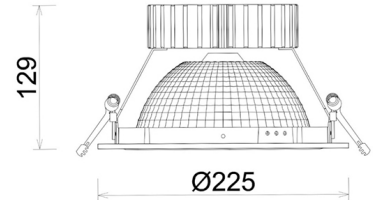

DOWNLIGHT SHERIFF Z BATWING 957 31W 90°x50° WHITE SPECIAL ON/OFF

LED	COB
Barwa światła	5700 [K] SPECIAL
CRI	90
Strumień led chip	3934 [lm]
Strumień światła z oprawy	3147 [lm]
Zasilanie systemu	31 [W]
Wydajność oprawy oświetleniowej	102 [lm/W]
Kąt świecenia	90°x50°
Sterowanie	ON/OFF
MacAdam	3 SDCM

Downlight LED

Oprawa typu downlight przeznaczona do montażu w sufitach podwieszanych. Obudowa oprawy wykonana ze stopów aluminium. Posiada szklaną przesłonę. Dostępna w kolorze białym, czarnym oraz na zamówienie istnieje możliwość lakierowania na dowolny kolor z palety RAL. Zastosowana specjalna podwójnie asymetryczna optyka. Maksymalna moc lampy to 37W.

OPRAWA

Waga	1,23 [kg]
Ochronność IP , IK , klasa	IP 20, IK 3,
Kolor oprawy	Plastic
Rodzaj przesłony	220-240V 50-60Hz
Napięcie zasilania	

Uwaga: Wszystkie dane są wartościami typowymi. Tolerancja pomiarów +/-10%. Funkcje systemu mogą ulec zmianie wraz z ulepszeniami produktu ze względu na postęp techniczny.

OPCJE

kolor oprawy do wyboru z palety RAL - na zapytanie, możliwość sterowania mocą świecenia za pomocą systemu CASAMBI / DALI / PHASE CUT

Wygenerowano: 17.09.2024