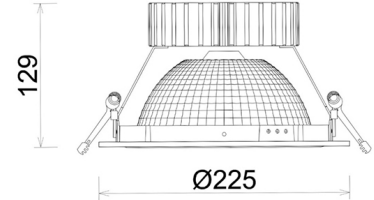

DOWNLIGHT SHERIFF Z BATWING 957 27W 90°x50° WHITE SPECIAL ON/OFF

LED	COB
Barwa światła	5700 [K] SPECIAL
CRI	90
Strumień led chip	3484 [lm]
Strumień światła z oprawy	2787 [lm]
Zasilanie systemu	27 [W]
Wydajność oprawy oświetleniowej	103 [lm/W]
Kąt świecenia	90°x50°
Sterowanie	ON/OFF
MacAdam	3 SDCM

Downlight LED

Oprawa typu downlight przeznaczona do montażu w sufitach podwieszanych. Obudowa oprawy wykonana ze stopów aluminium. Posiada szklaną przesłonę. Dostępna w kolorze białym, czarnym oraz na zamówienie istnieje możliwość lakierowania na dowolny kolor z palety RAL. Zastosowana specjalna podwójnie asymetryczna optyka. Maksymalna moc lampy to 37W.

OPRAWA

Waga	1,23 [kg]
Ochronność IP , IK , klasa	IP 20, IK 3,
Kolor oprawy	Plastic
Rodzaj przesłony	220-240V 50-60Hz
Napięcie zasilania	

Uwaga: Wszystkie dane są wartościami typowymi. Tolerancja pomiarów +/-10%. Funkcje systemu mogą ulec zmianie wraz z ulepszeniami produktu ze względu na postęp techniczny.

OPCJE

kolor oprawy do wyboru z palety RAL - na zapytanie, możliwość sterowania mocą świecenia za pomocą systemu CASAMBI / DALI / PHASE CUT

Wygenerowano: 17.09.2024